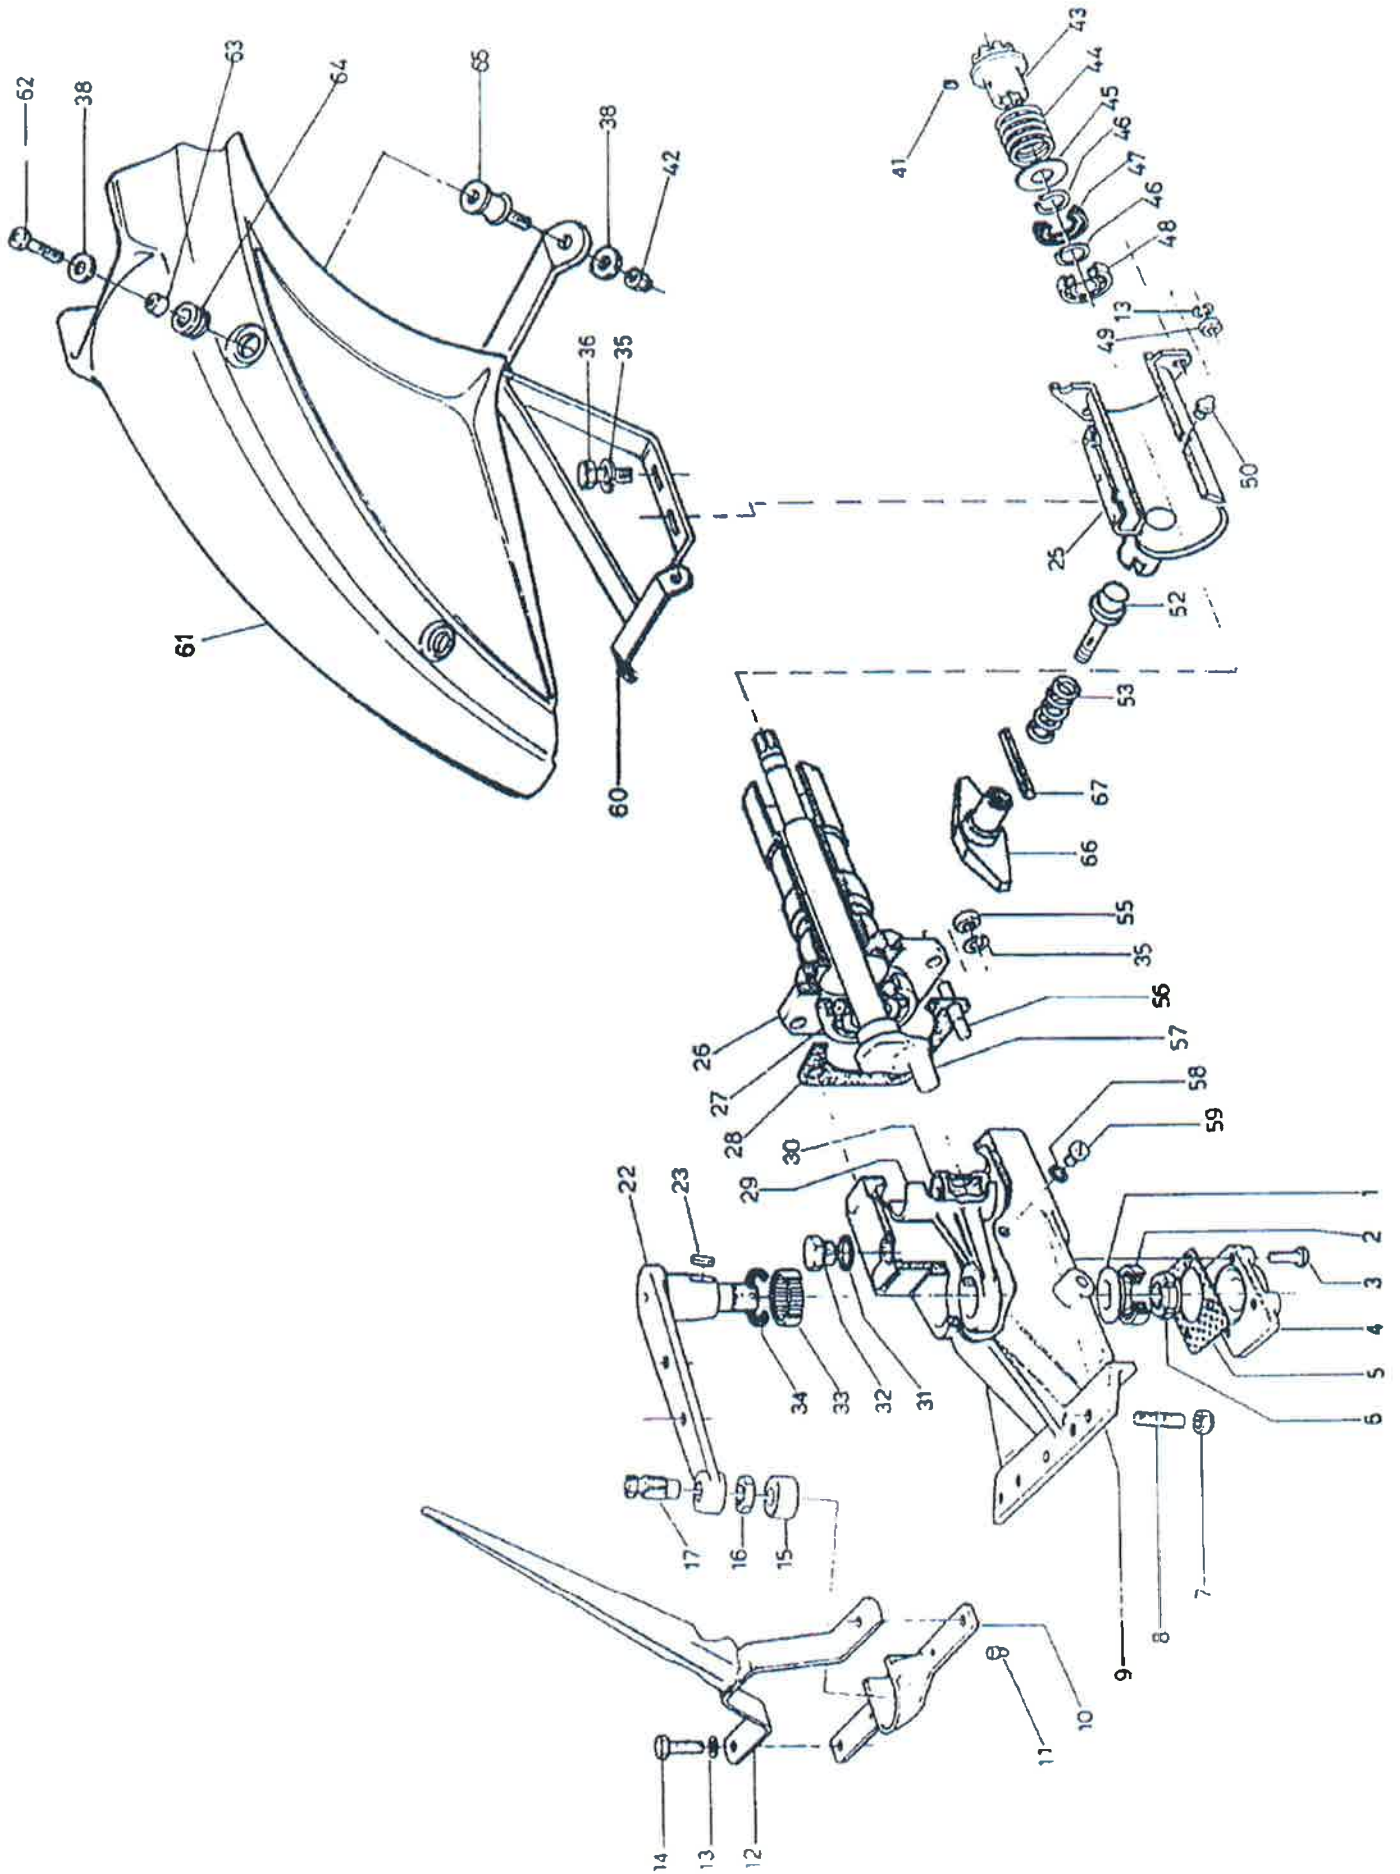

POS.	CODICE	DESCRIZIONE	Q.TA'

64	0201500590	Distanziale	2
65	0206600490	Morsetto	2
66	0200200090	Dado autobloc.	1
67	0200100230	Rondella	1
68	0200100240	Vite	1
69	0201700920	Spina elastica	2
70	0206600640	Vite	4
71	0200600330	Vite	12
72	0201100620	Camera aria 3508/4008	2
72	0227400810	Camera aria 16/6508	2
73	0206600310	Vite	4
74	0206600630	Spessore	1
75	0206600620	Molla	1
76	0206600610	Collarino	1
77	0206600580	Perno	1
78	0206600590	Forcella sbloc.ruota	1
79	0203000830	Tappo	1
80	0207600800	Corpo centrale	1
81	0200700220	Cuscinetto	1
82	0207600820	Distanziale	1
83	0207600830	Vite senza fine	1
84	0202000190	Tappo olio	1
85	0200900210	Rondella	1
86	0207600860	Ingranaggio 2 tempi	1
86	0207600861	Ingranaggio 4 tempi	1
87	0207600870	Albero porta vite	1
88	0207600880	Ralla	1
89	0207600890	Cuscinetto	1
90	0207600900	Ingranaggio 2 tempi	1
90	0207600901	Ingranaggio 4 tempi	1
91	0200800100	Cuscinetto	1
92	0206600690	Astuccio	3
93	0206600660	Guarnizione	1
94	0206600080	Scatola cambio	1
95	0207600950	Ingranaggio 2 tempi	1
95	0207600951	Ingranaggio 4 tempi	1
96	0207600960	Spessore	
97	0206600120	Prigioniero	6
98	0227501320	Prigioniero	5
99	0200300160	Rondella	17
100	0206600010	Anello di tenuta	1
101	0206600730	Forcella	1
102	0207601020	Leva innesto barra	1
103	0206600100	Guida filo	1
104	0200700350	Rondella in fibra	1
105	0206600700	Tappo in plastica	1
106	0206600230	Distanziale	1
107	0200700100	Seeger	1
108	0207601080	Corona elicoidale	1
109	0206600180	Albero	1
110	0200100170	Cuscinetto	1
111	0207601110	Albero 2 tempi	1
111	0207601111	Albero 4 tempi	1
112	0201100630	Cerchio	2
112	0227400820	Cerchio per 16/6508	2
113	0206600720	Perno porta forcella	1
114	0207601140	Seeger	1
115	0206600780	Barilotto	1
116	0209701760	Vite	1
	0201400300	Dado	1
117	0206600710	Levetta disinnesto	1
118	0227400120	Ruota cpl sx 16/6508	1
119	0227400110	Ruota cpl dx 16/6508	1
120	94900902	Allargamento ruote mm.50