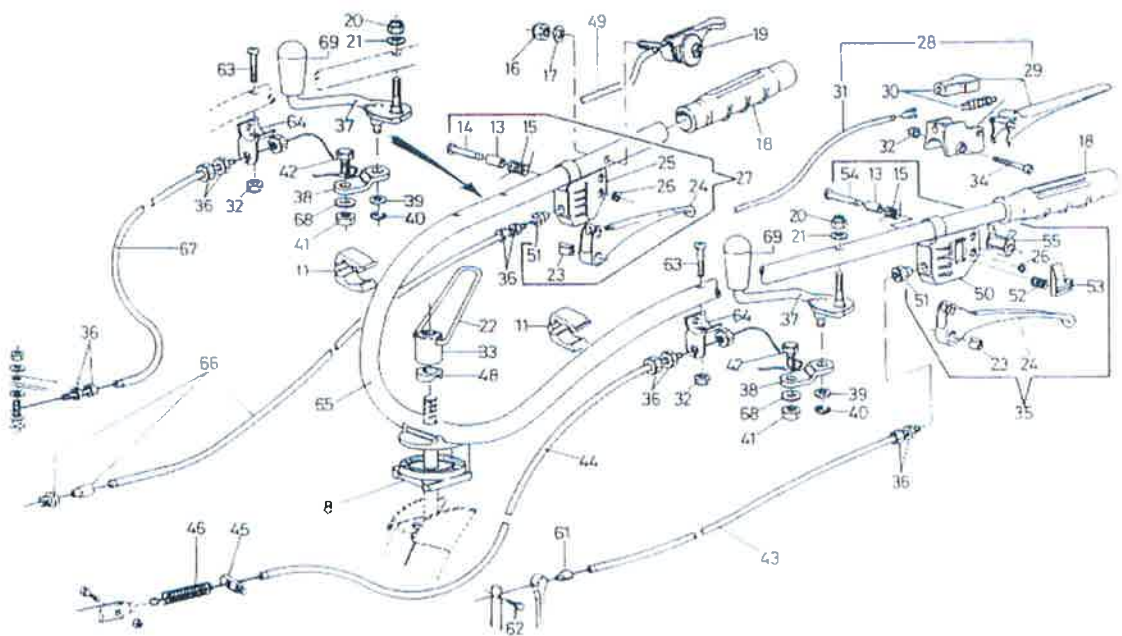

FRIZIONE A MANO LATERALE