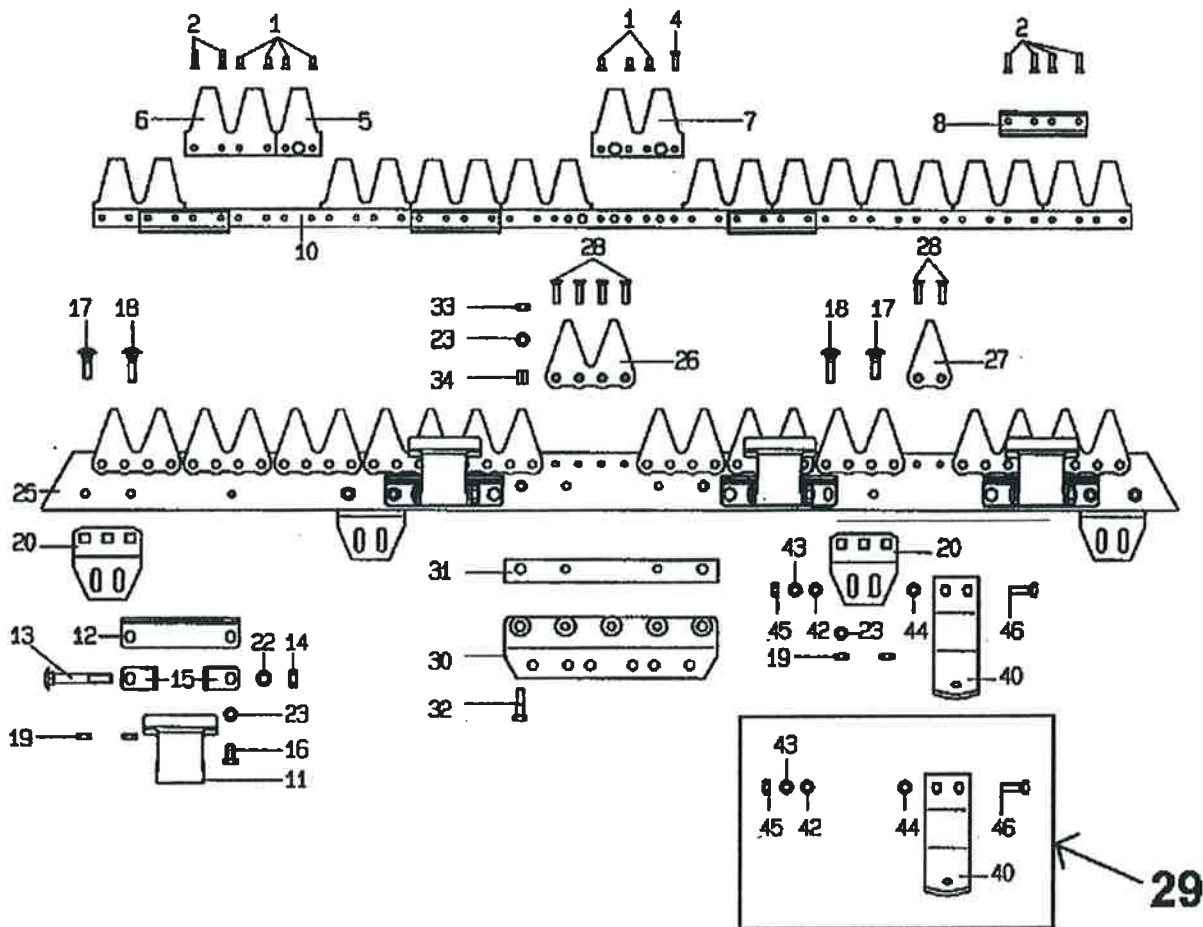

POS	CODICE	DESCRIZIONE	Q.TA'
-----	--------	-------------	-------

21	0201100270	Borsetta porta attrezzi	1
22	0200300030	Settore di regolazione steg.	1
23	0208000070	Supporto stegola	1
24	0201400570	Vite TE M6x16	2
25	0200100730	Dado M6 alto	2
26	0200600490	Rondella comune D.6x18	2
27	0200300060	Molla a leva	1
28	0200300050	Boccola filettata	1
29	0200300040	Rondella speciale	1
30	0228800470	Puls. sx in plastica per leva	1
31	0228800680	Molla per pulsante in plastica	2
32	0215310140	Puls. dx in plastica per leva	1
33	0200100720	Rondella	2
34	0223000730	Registro	1

POS.	CODICE	DESCRIZIONE	Q.TA'
------	--------	-------------	-------

1	0200600310	Ribattino 5x12	
2	0227000020	Ribattino 5x20	
4	0208400030	Ribattino barra cm. 117	
5	0227000050	Sezione	
6	0227000060	Sezione doppia	
7	0227000070	Sezione doppia	
8	0227000080	Guida	
10	0227000100	Lama cm.81	
10	0227000101	Lama cm.91	
10	0227000102	Lama cm.102	
10	0227000103	Lama cm.117	
11	0227000110	Premilama	
12	0227000120	Piastra	
13	0227000130	Vite	
14	0227000140	Dado	
15	0227000150	Piastra	
16	0200100380	Vite	
17	0227000170	Vite per barra cm. 81/91/102	
17	0227000171	Vite per barra cm. 117	
18	0227000180	Vite per barra cm. 81/91/102	
18	0227000181	Vite per barra cm. 117	
19	0200100080	Dado M8	
20	0227000200	Supporto suola	
22	0200600110	Rosetta	
23	0200100070	Rondella	