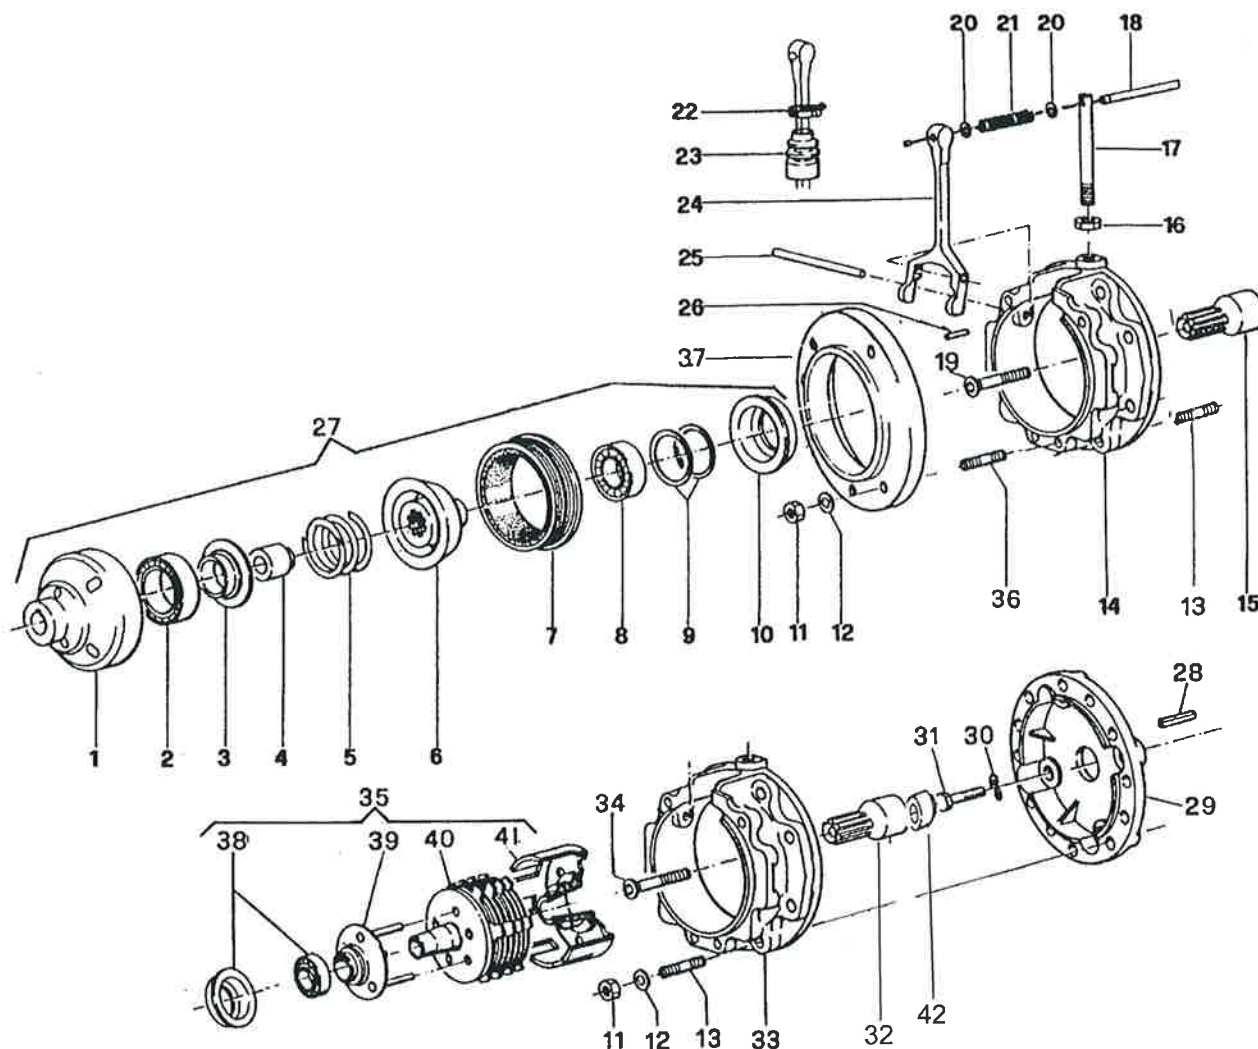

POS.	CODICE	DESCRIZIONE	Q.TA'

1	0203001280	Campana	1
2	0203001210	Cuscinetto	1
3	0203001200	Spingimolla	1
4	0217200840	Dado	1
5	0203001180	Molla	1
6	0203001090	Cono friz. interno	1
7	0203001170	Cono friz. esterno	1
8	0203001160	Cuscinetto	1
9	0200700150	Spessore	1
10	0203001140	Porta cuscinetto	1
11	0200100080	Dado	4
12	0200100050	Rondella	4
13	0223100990	Prigioniero fiss.motore	4
13	0223100970	Prigioniero	4
14	0218000140	Flangia	1
15	0218000150	Mozzo frizione	1
16	0200600140	Dado	1
17	0218000170	Perno	1
17	0218000171	Perno c/leve da matr. 2605443	1
17	0218000172	Perno c/ motore YANMAR	1
18	0217710430	Filo friz. c/leve da matr. 2605443	1
18	0208000520	Filo frizione	1
19	0218000190	Vite	1
20	0201600020	Rondella	2
21	0207600100	Molla	1
22	0206500400	Fascetta	1
23	0201000180	Cuffia	1

POS.	CODICE	DESCRIZIONE	Q.TA'

24	0203001080	Leva frizione	1
24	0218000241	Leva FC200 3V YANMAR	1
25	0217200930	Perno porta forcella	1
26	0201600200	Spina elastica	1
27	0218000270	Frizione cpl vers.prec.	1
28	0225600160	Chiavetta	1
29	0218000290	Flangia per GX 160	1
30	0200100050	Rondella	4
31	0227700880	Vite	4
32	0218000320	Mozzo	1
33	0218000330	Flangia	1
34	0218000340	Vite	1
35	0218000350	Frizione multidisco	1
36	0206600830	Prigioniero	4
36	0206600120	Prigioniero	4
37	0218000370	Flangia	1
38	0218000380	Cuscinetto c/ralla	1
39	0218000390	Gruppo disinnesto	1
40	0218000400	Pacco dischi	1
41	0218000410	Campana	1
	VARIANTE	DA MATRICOLA N.2606473	
32	0218000321	Mozzo frizione d.20	1
34	0218000341	Vite TCEI M8	1
42	0218000420	Distanziale	1